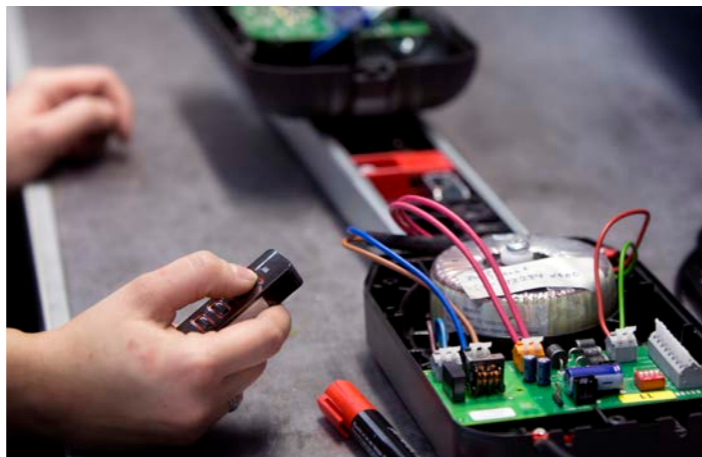

figyelembevételével. A nagyfokú vevői elégedettség a jelenben is és a jövőben is a mi hajtóerőnk lesz.

A SOMMER termékekkel minden automatizálható és komfortosan, rádió távirányítással vezérelhető. Műszaki megoldásaink előnyei, és a széles termékpalettánk biztosítja Önnek mindazt, amit elvár tőlünk. Ismerjen meg minket és győződjön meg saját maga termékeinkről, szolgáltatásainkról, és az egész „SOMMER életérzés”-ről.

SZÁMÍTHAT RÁNK

A SOMMER- rel egy minden időben megbízható partnerre tehet szert. Profitáljon a következő előnyeinkből:

- Megbízhatóság és hosszú élettartam
- Egyszerű kezelhetőség és biztonságos használat
- Gyors szerelhetőség
- Robosztus technika
- Kiváló ár és értékarány
- Egyszerű és gyors hálózati bekötés (Villásdugó)
- Problémamentes beépíthetőség
- Modern formatervezés
- Minden, kényelmesen rádió távirányítással működtethető

Meghajtásaink kivétel nélkül TÜV/GS minősítéssel rendelkeznek, és rendszeresen ellenőrizve lesznek, illetve független intézetek által minősítésre kerülnek. A biztonságot folyamatosan, a jogszabályokban előírtak szerint ellenőrizzük és ezeket az ellenőrzéseket dokumentáljuk. A Sommer cég Németországban a DIN EN ISO 9001 szerint minősítve van. Ezáltal is biztos lehet benne, hogy termékeink és szolgáltatásunk a legmagasabb elvárásoknak is megfelelnek.

MADE IN GERMANY